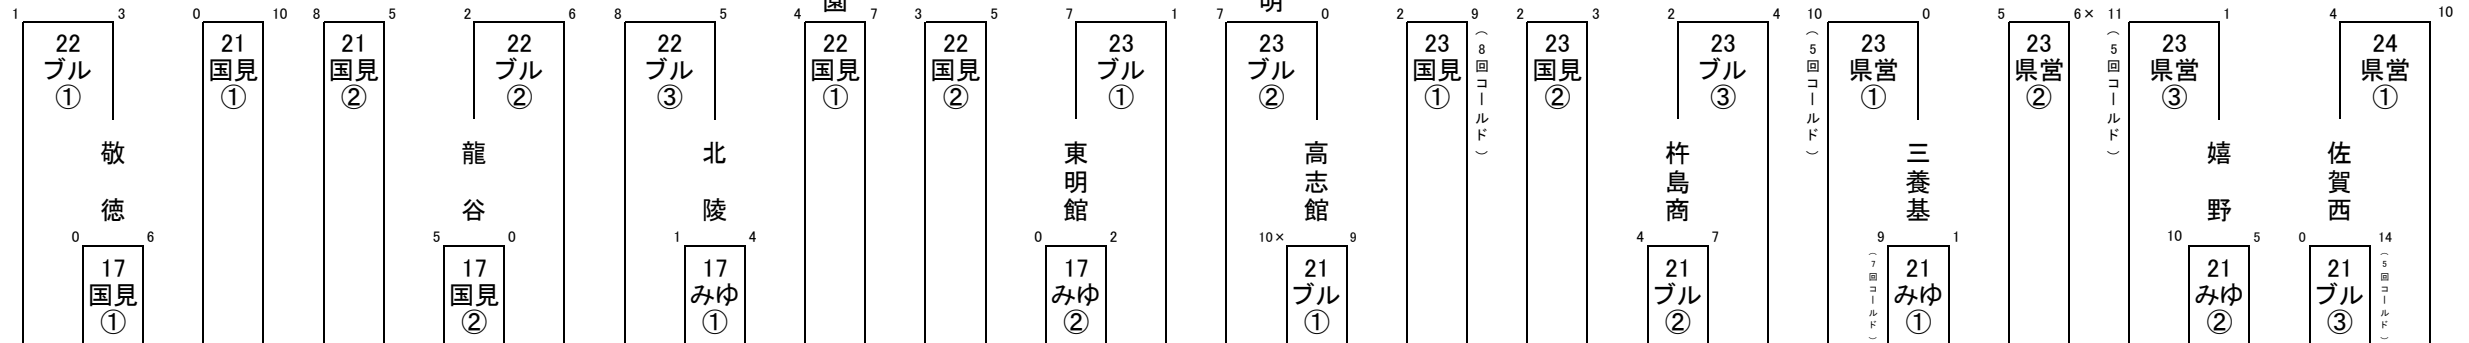

※県営・ブルーの三回戦までは、2試合の場合
①9:00 ②11:30 で行う

3 県営13:00

2 県営①10:00

2 県営②12:30

佐賀北

佐賀学園

- ① 唐津工
- 2 唐津南
- 3 敬徳
- 4 鹿島
- 5 鳥栖
- 6 唐津東
- 7 武雄
- 8 龍谷
- 9 鳥栖工
- ⑩ 佐賀北
- ⑪ 有田工
- 12 佐賀農
- 13 北陵
- 14 鳥栖商
- 15 佐賀学園
- 16 龍谷
- 17 鹿島実
- 18 致遠館
- 19 東明館
- ⑳ 塩田工
- ㉑ 神埼清明
- 22 高志館
- 23 伊万里商
- 24 佐賀東
- 25 多
- 26 神
- 27 佐賀工
- 28 小
- 29 杵島商
- ③ 唐津西
- ③ 白石
- 32 三養基
- 33 唐津青翔
- 34 唐津商
- 35 伊万里
- 36 早佐賀
- 37 嬉野
- 38 太良
- 39 伊賀農
- 40 佐賀西
- ④ 佐賀商