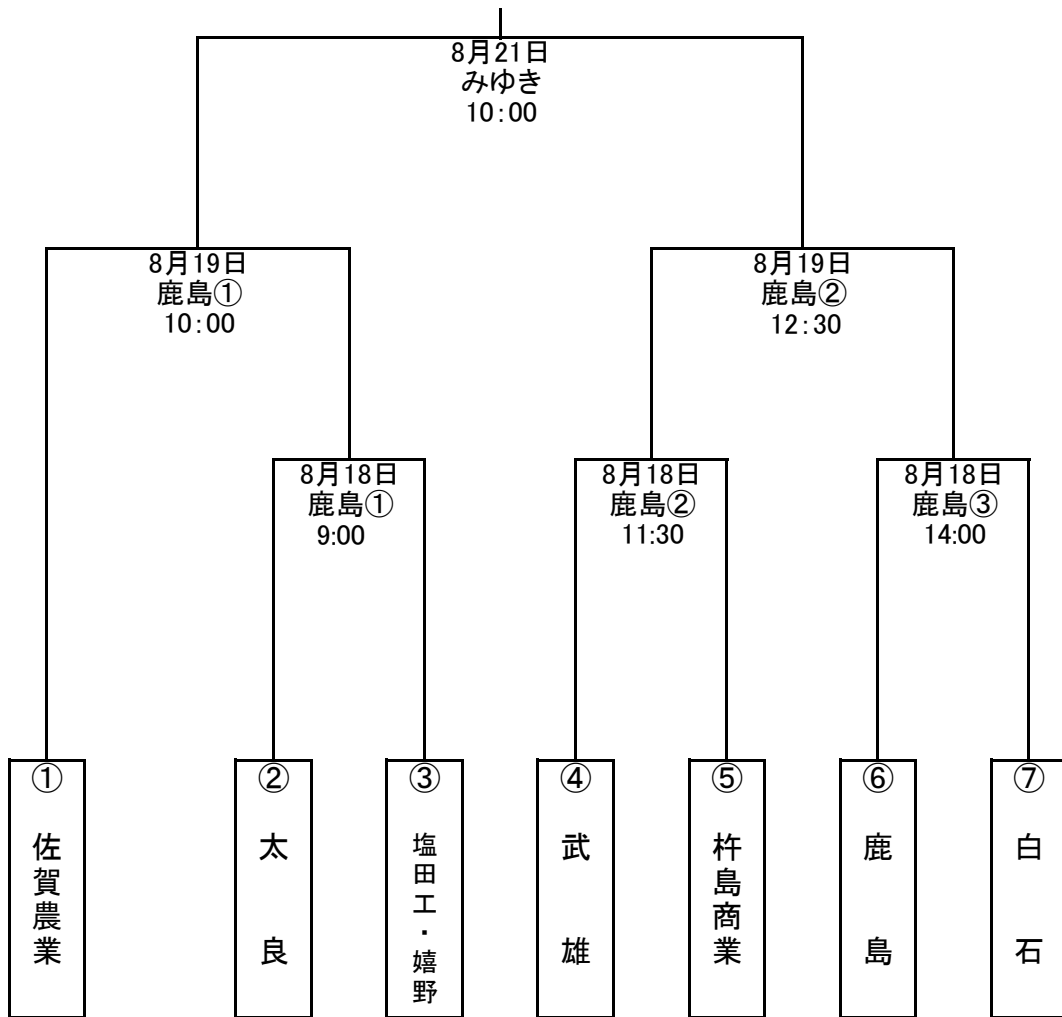

# 平成30年度 杵藤地区高校野球秋季大会組み合わせ表

8月18日(土)～8月23日(木)

※優勝校は、秋季県大会のシード校とする。

予備日 8/20(鹿島), 8/22,23(みゆき)

※ 左側が一塁側とする