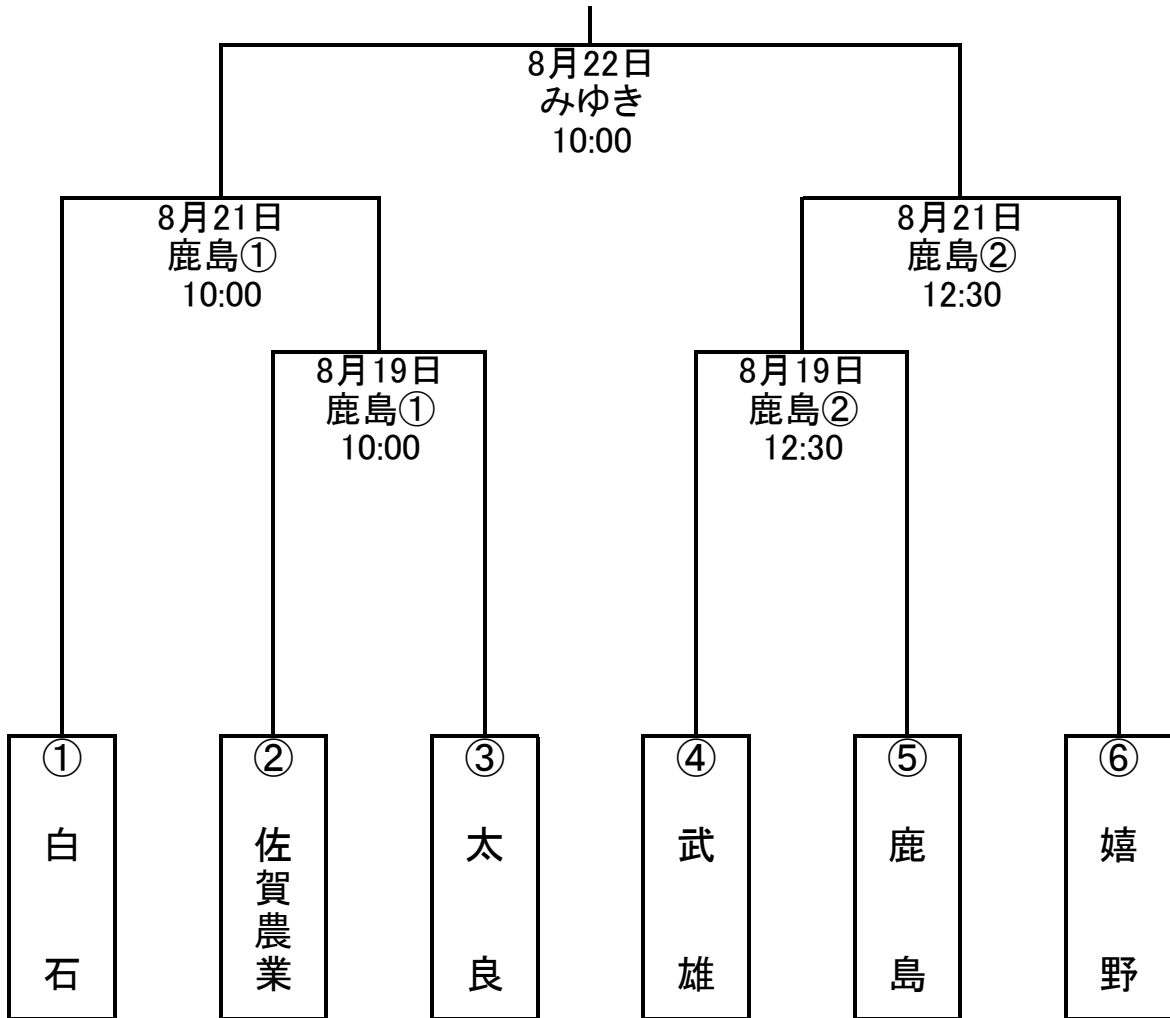

令和元年度 杵藤地区高校野球秋季大会組み合わせ表

8月19日(月)~8月26日(月)

予備日 8/23,25,26(みゆき)

※ 左側が一塁側とする