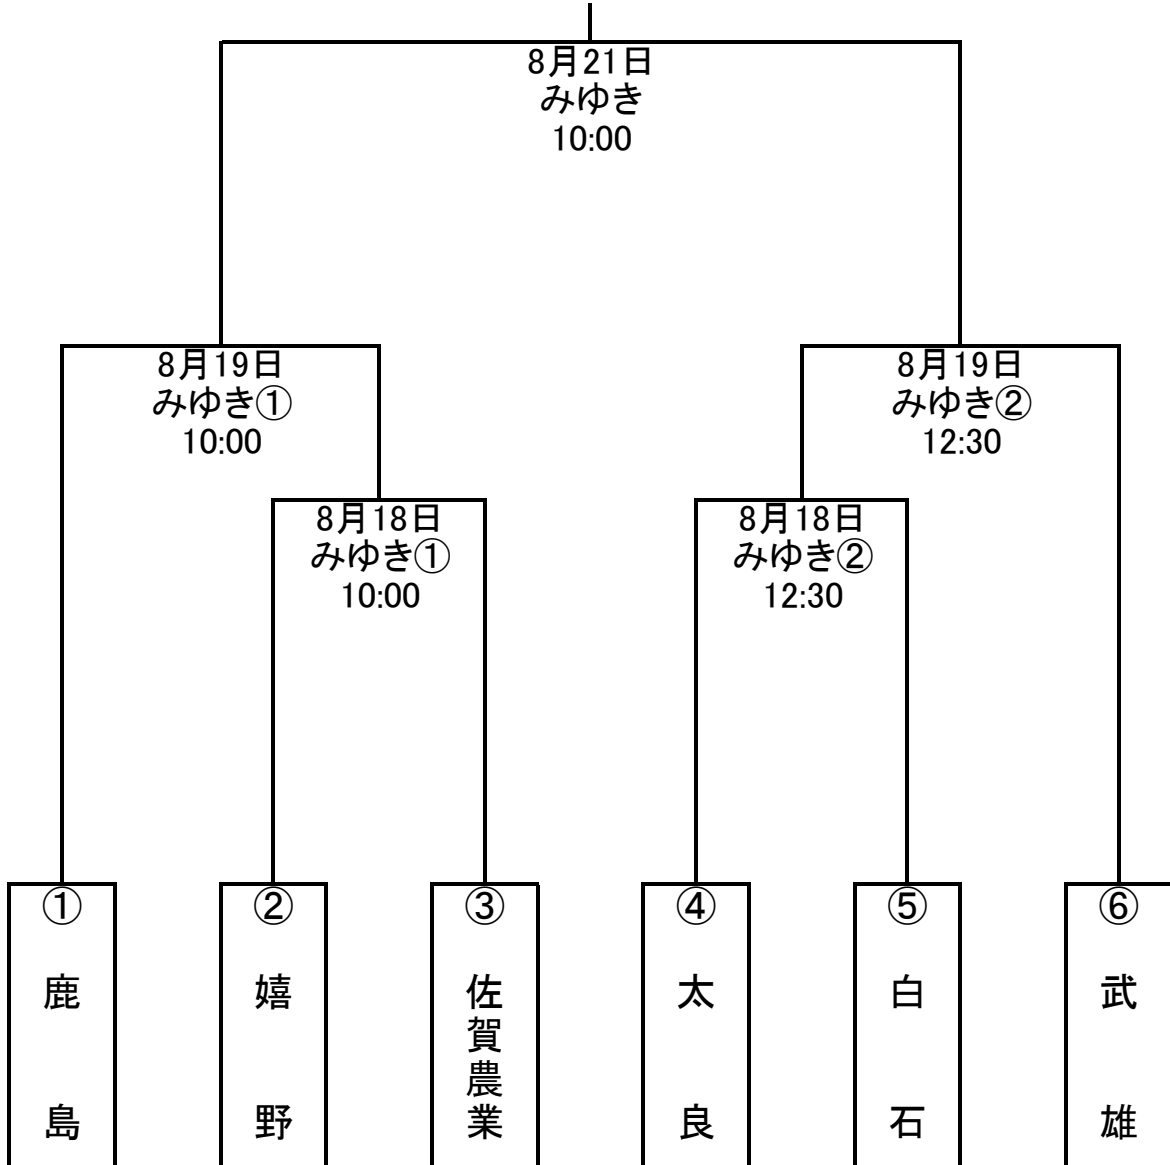

# 令和2年度 杵藤地区高校野球秋季大会組み合わせ表

8月18日,19日,21日

予備日 8/20,23(みゆき)

無観客試合のため、一般の方、保護者の方の入場はできません。

※ 左側が一塁側とする