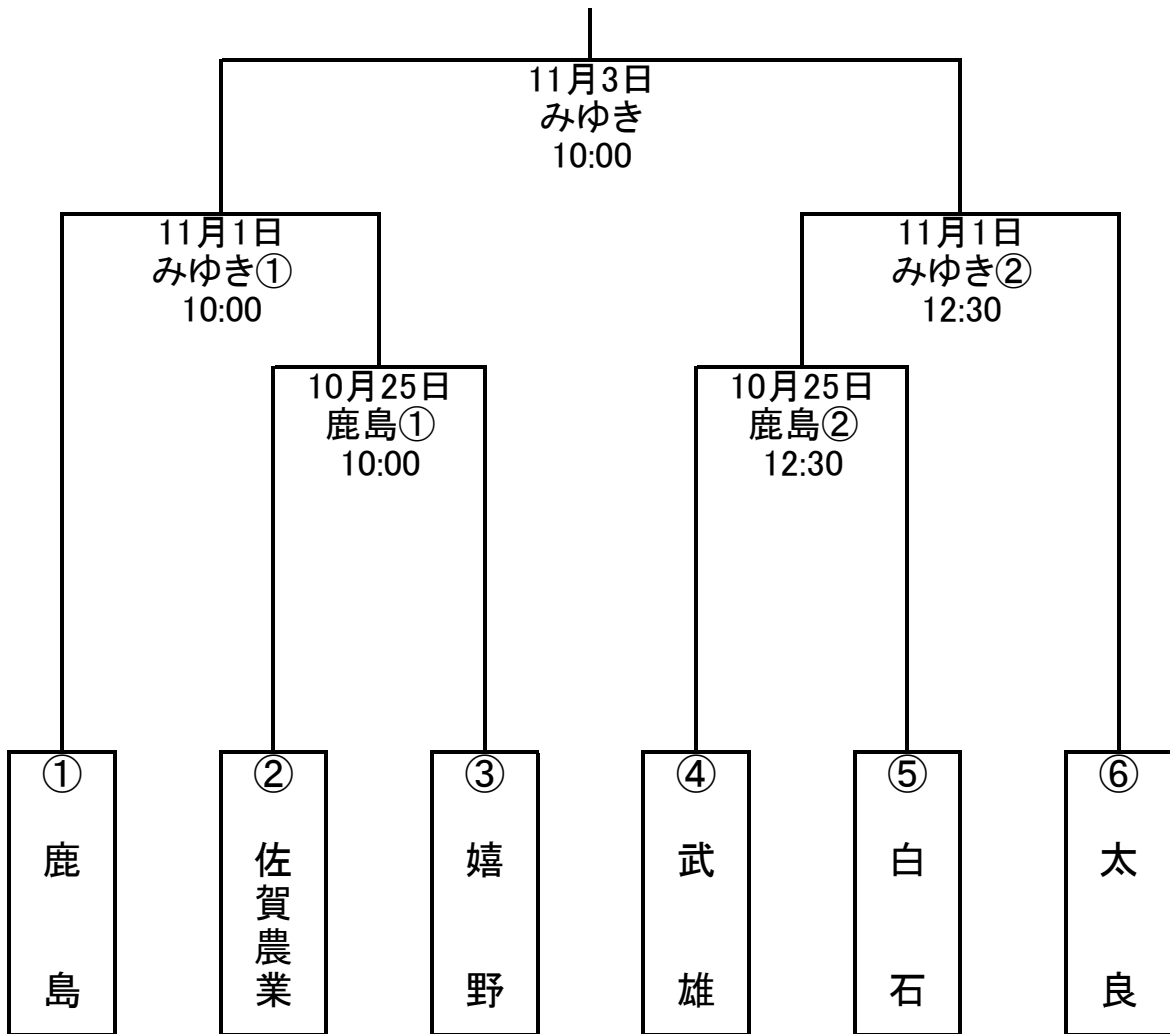

# 令和2年度 杵藤地区高校野球新人大会組み合わせ表

10月25日(日)～11月14日(土)

予備日 11/7,8,14(みゆき)

※ 左側が一塁側とする