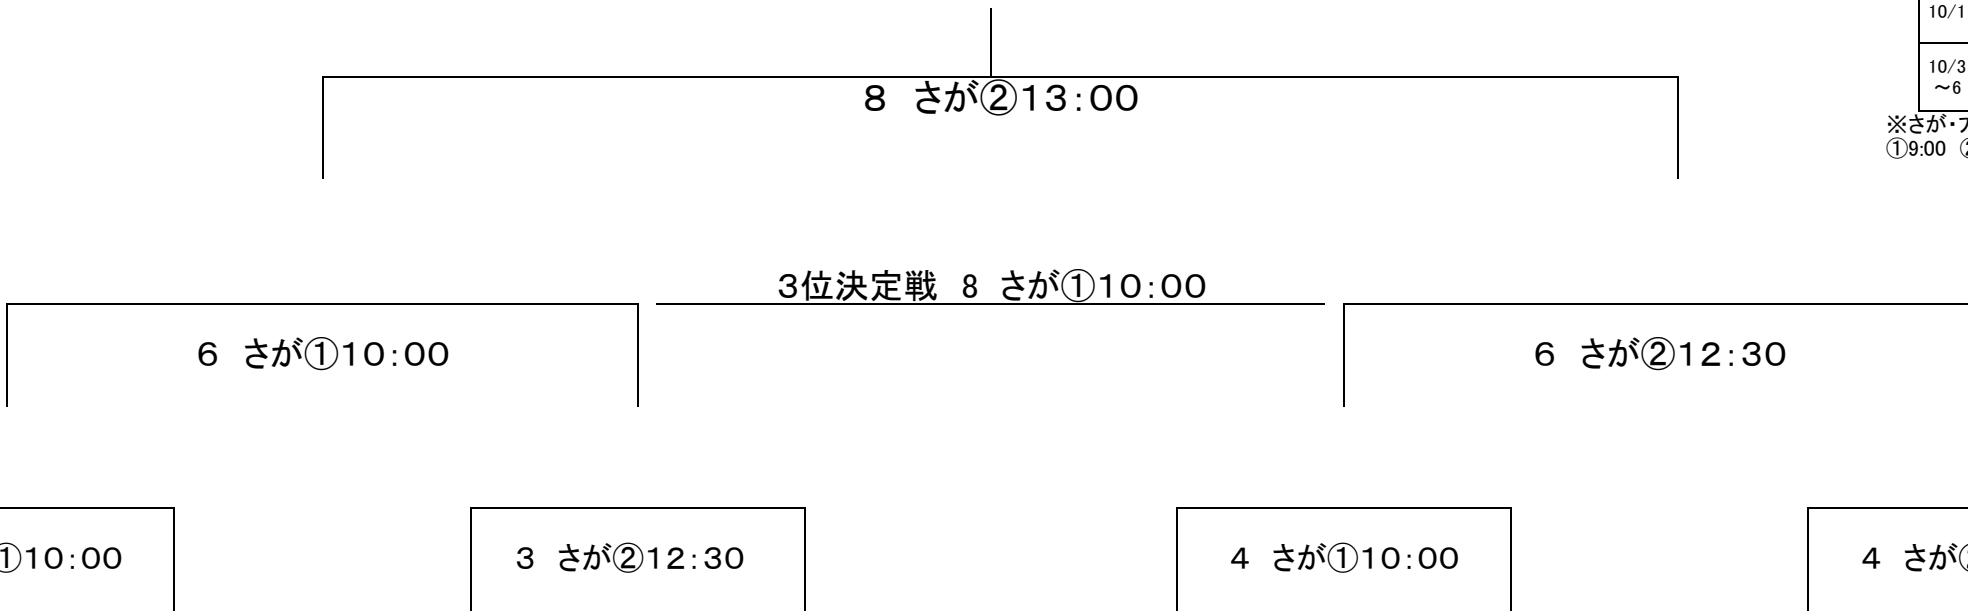

第149回九州地区高等学校野球佐賀大会組合せ表

出場校 36チーム

予備日

	10月
県営	2・5・7・11・12
ブル	1

大会日程 9月25日(土)~10月8日(金)
試合開始時刻

さが・ブルー		
9/25 ~ 10/1	① 9:00	
	② 11:30	
	③ 14:00	さが
10/3 ~6	① 10:00	10/8 ① 10:00
	② 12:30	② 13:00

※さが・ブルーの三回戦までは、2試合の場合
①9:00 ②11:30 で行う。

30 さが①		30 さが②		30 さが③		30 ブル①		30 ブル②		1 さが①		1 さが②		1 さが③																					
佐賀工	佐賀西	有田工	伊万里	鳥栖工	敬徳	佐学園	鹿島	北陵	東明館	佐賀商				伊実																					
7x	3x	5x	不戦勝	9x	3	8x	8	8x	1	6x				不戦勝	29																				
27 さが①	26 さが②	26 さが③	27 さが	27 さが②	28 さが①	28 さが②	28 さが③	28 ブル①	28 ブル②	28 ブル③	29 さが①	29 さが②	29 さが③	29 ブル①	29 ブル																				
8回コールド				7回コールド		7回コールド		延長10																											
佐賀工				鹿島			鹿島	北陵							伊実																				
3	4x			不戦勝			不戦勝	0						1	3																				
25 さが①				25 さが			25 さが	25 さが②						26 さが①																					
1	2	3	4	5	6	7	8	9	10	11	12	13	14	15	16	17	18	19	20	21	22	23	24	25	26	27	28	29	30	31	32	33	34	35	36
唐津東	三養基	佐賀工	佐賀西	神埼清明	太良	有田工	伊万里	厳木・唐青翔	佐賀東	鳥栖工	敬徳	鳥栖商	佐賀学園	唐津南	鹿島	唐津商	佐賀農	佐賀北	武雄	北陵	早稲田佐賀	東明館	佐賀商	龍谷	小城	唐津西	多田久	白石	鳥栖	唐津工	致遠	嬉野	神埼	伊万里	高志