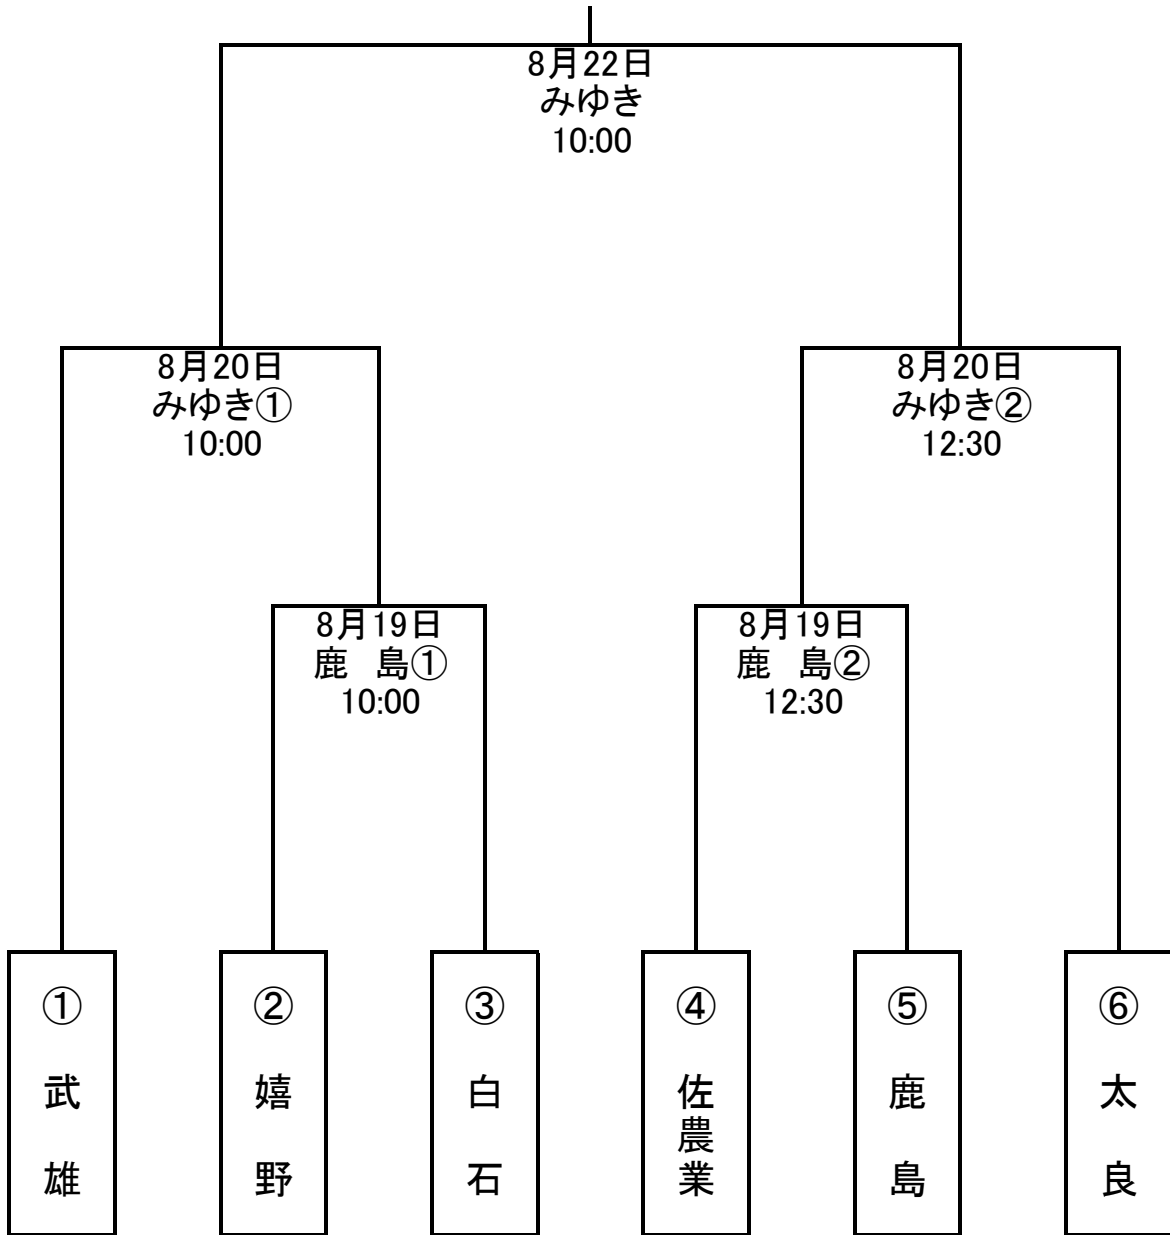

令和5年度 杵藤地区高校野球秋季大会組み合わせ表

8月19日(土)~22日(火)

予備日 : 8月21日、23日、24日(みゆき)

※ 左側が一塁側とする