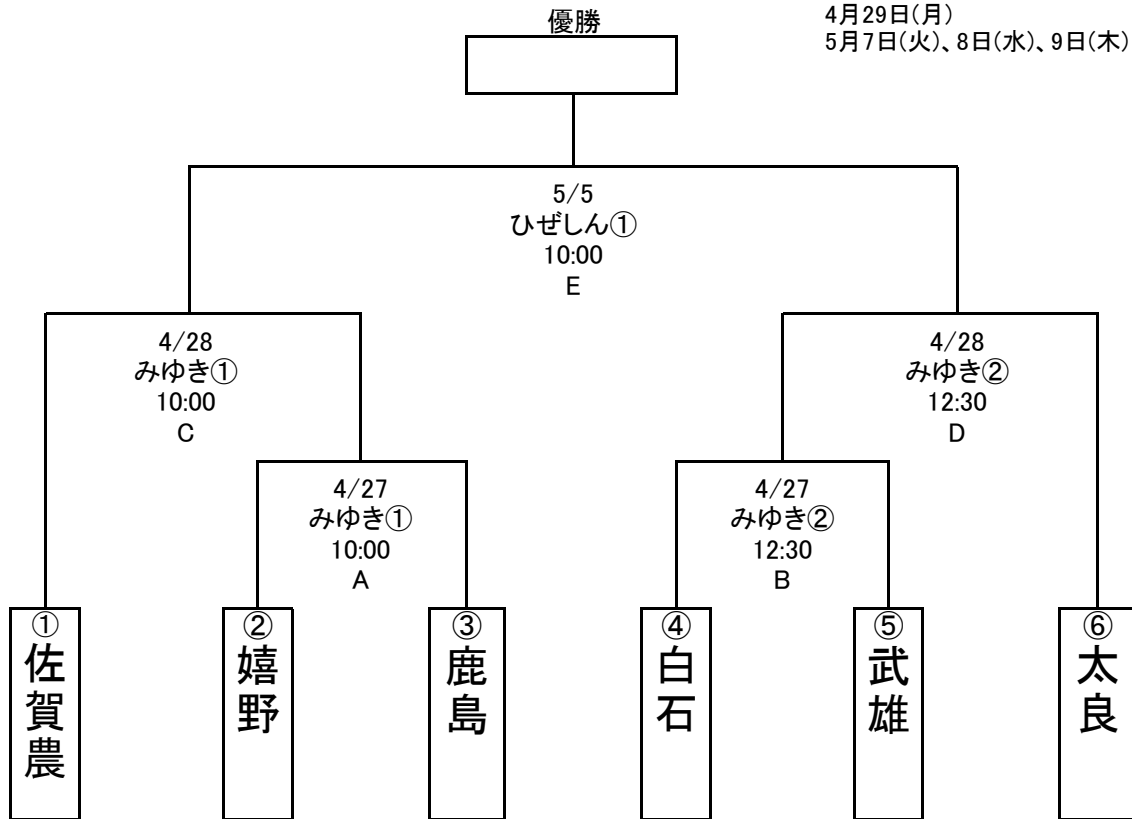

令和6年度杵藤地区高等学校野球春季大会 NHK杯代表決定戦組合せ表

4月27日(土)～5月6日(月)

(予備日)

みゆき球場

4月29日(月)

5月7日(火)、8日(水)、9日(木)

敗者復活戦(第2代表決定戦)

準優勝(第2代表)