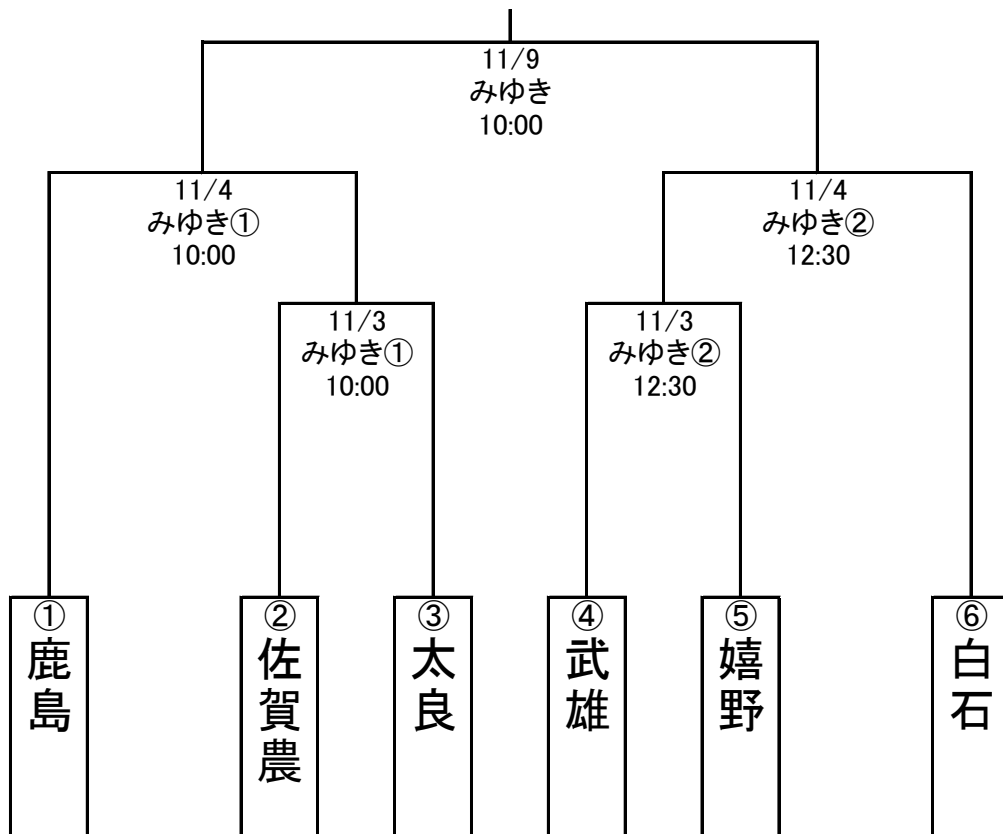

令和6年度 杵藤地区高等学校野球新人大会組合せ表

11月2日(土)～11月9日(土)

予備日 11/4,10,16(みゆき球場)

※ 11月2日が悪天候のため11月3日へ順延

※ 左側が一塁側とする