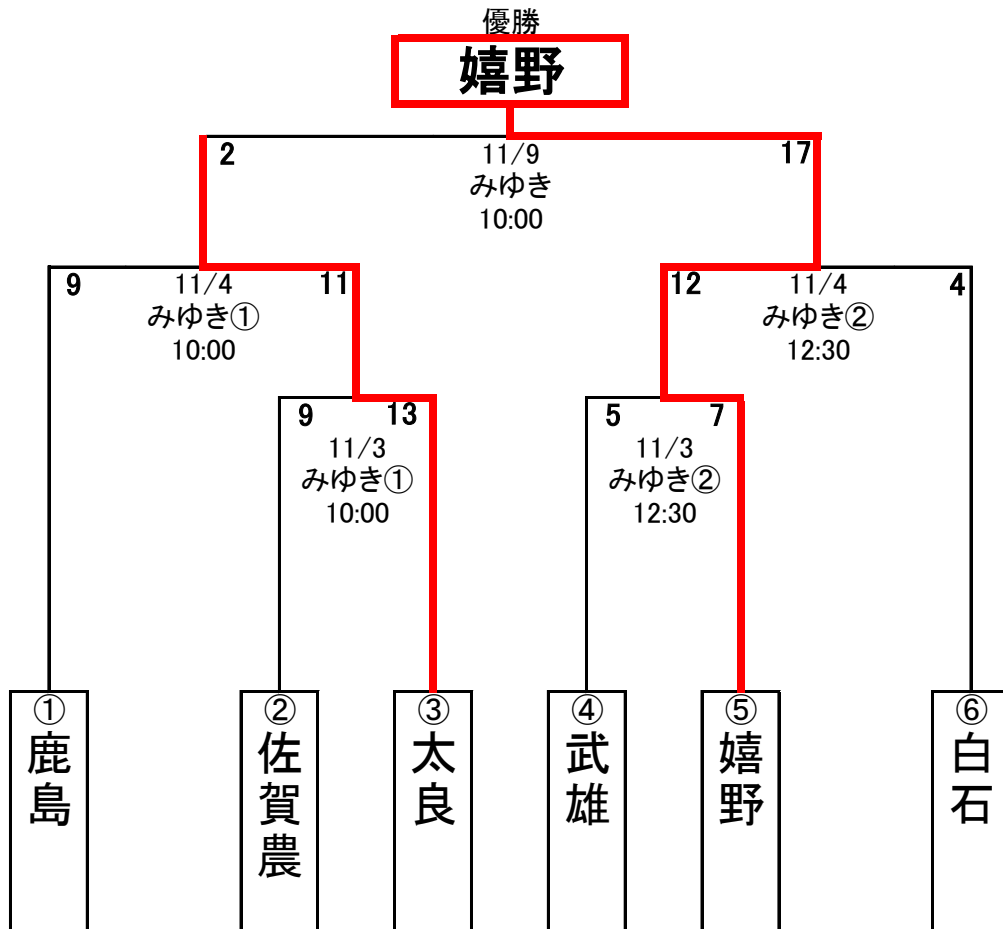

令和6年度 杵藤地区高等学校野球新人大会 成績表

11月2日(土)～11月9日(土)

予備日 11/4,10,16(みゆき球場)

※ 11月2日が悪天候のため11月3日へ順延

※ 左側が一塁側とする